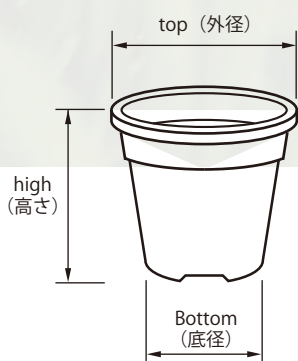

底穴形状

item	Size (mm)			Color	入数
	top	bottom	high		
BN-90	90	65	84	白・黒	2,700
BN-100	100	76	89	白・黒	1,800
BN-120	120	80	106	白・黒	1,500
BN-140	140	126	126	白・黒	800
BN-150	150	114	136	白・黒	600
BN-160D	160	120	170	黒	400
BN-180	180	134	147	黒	450